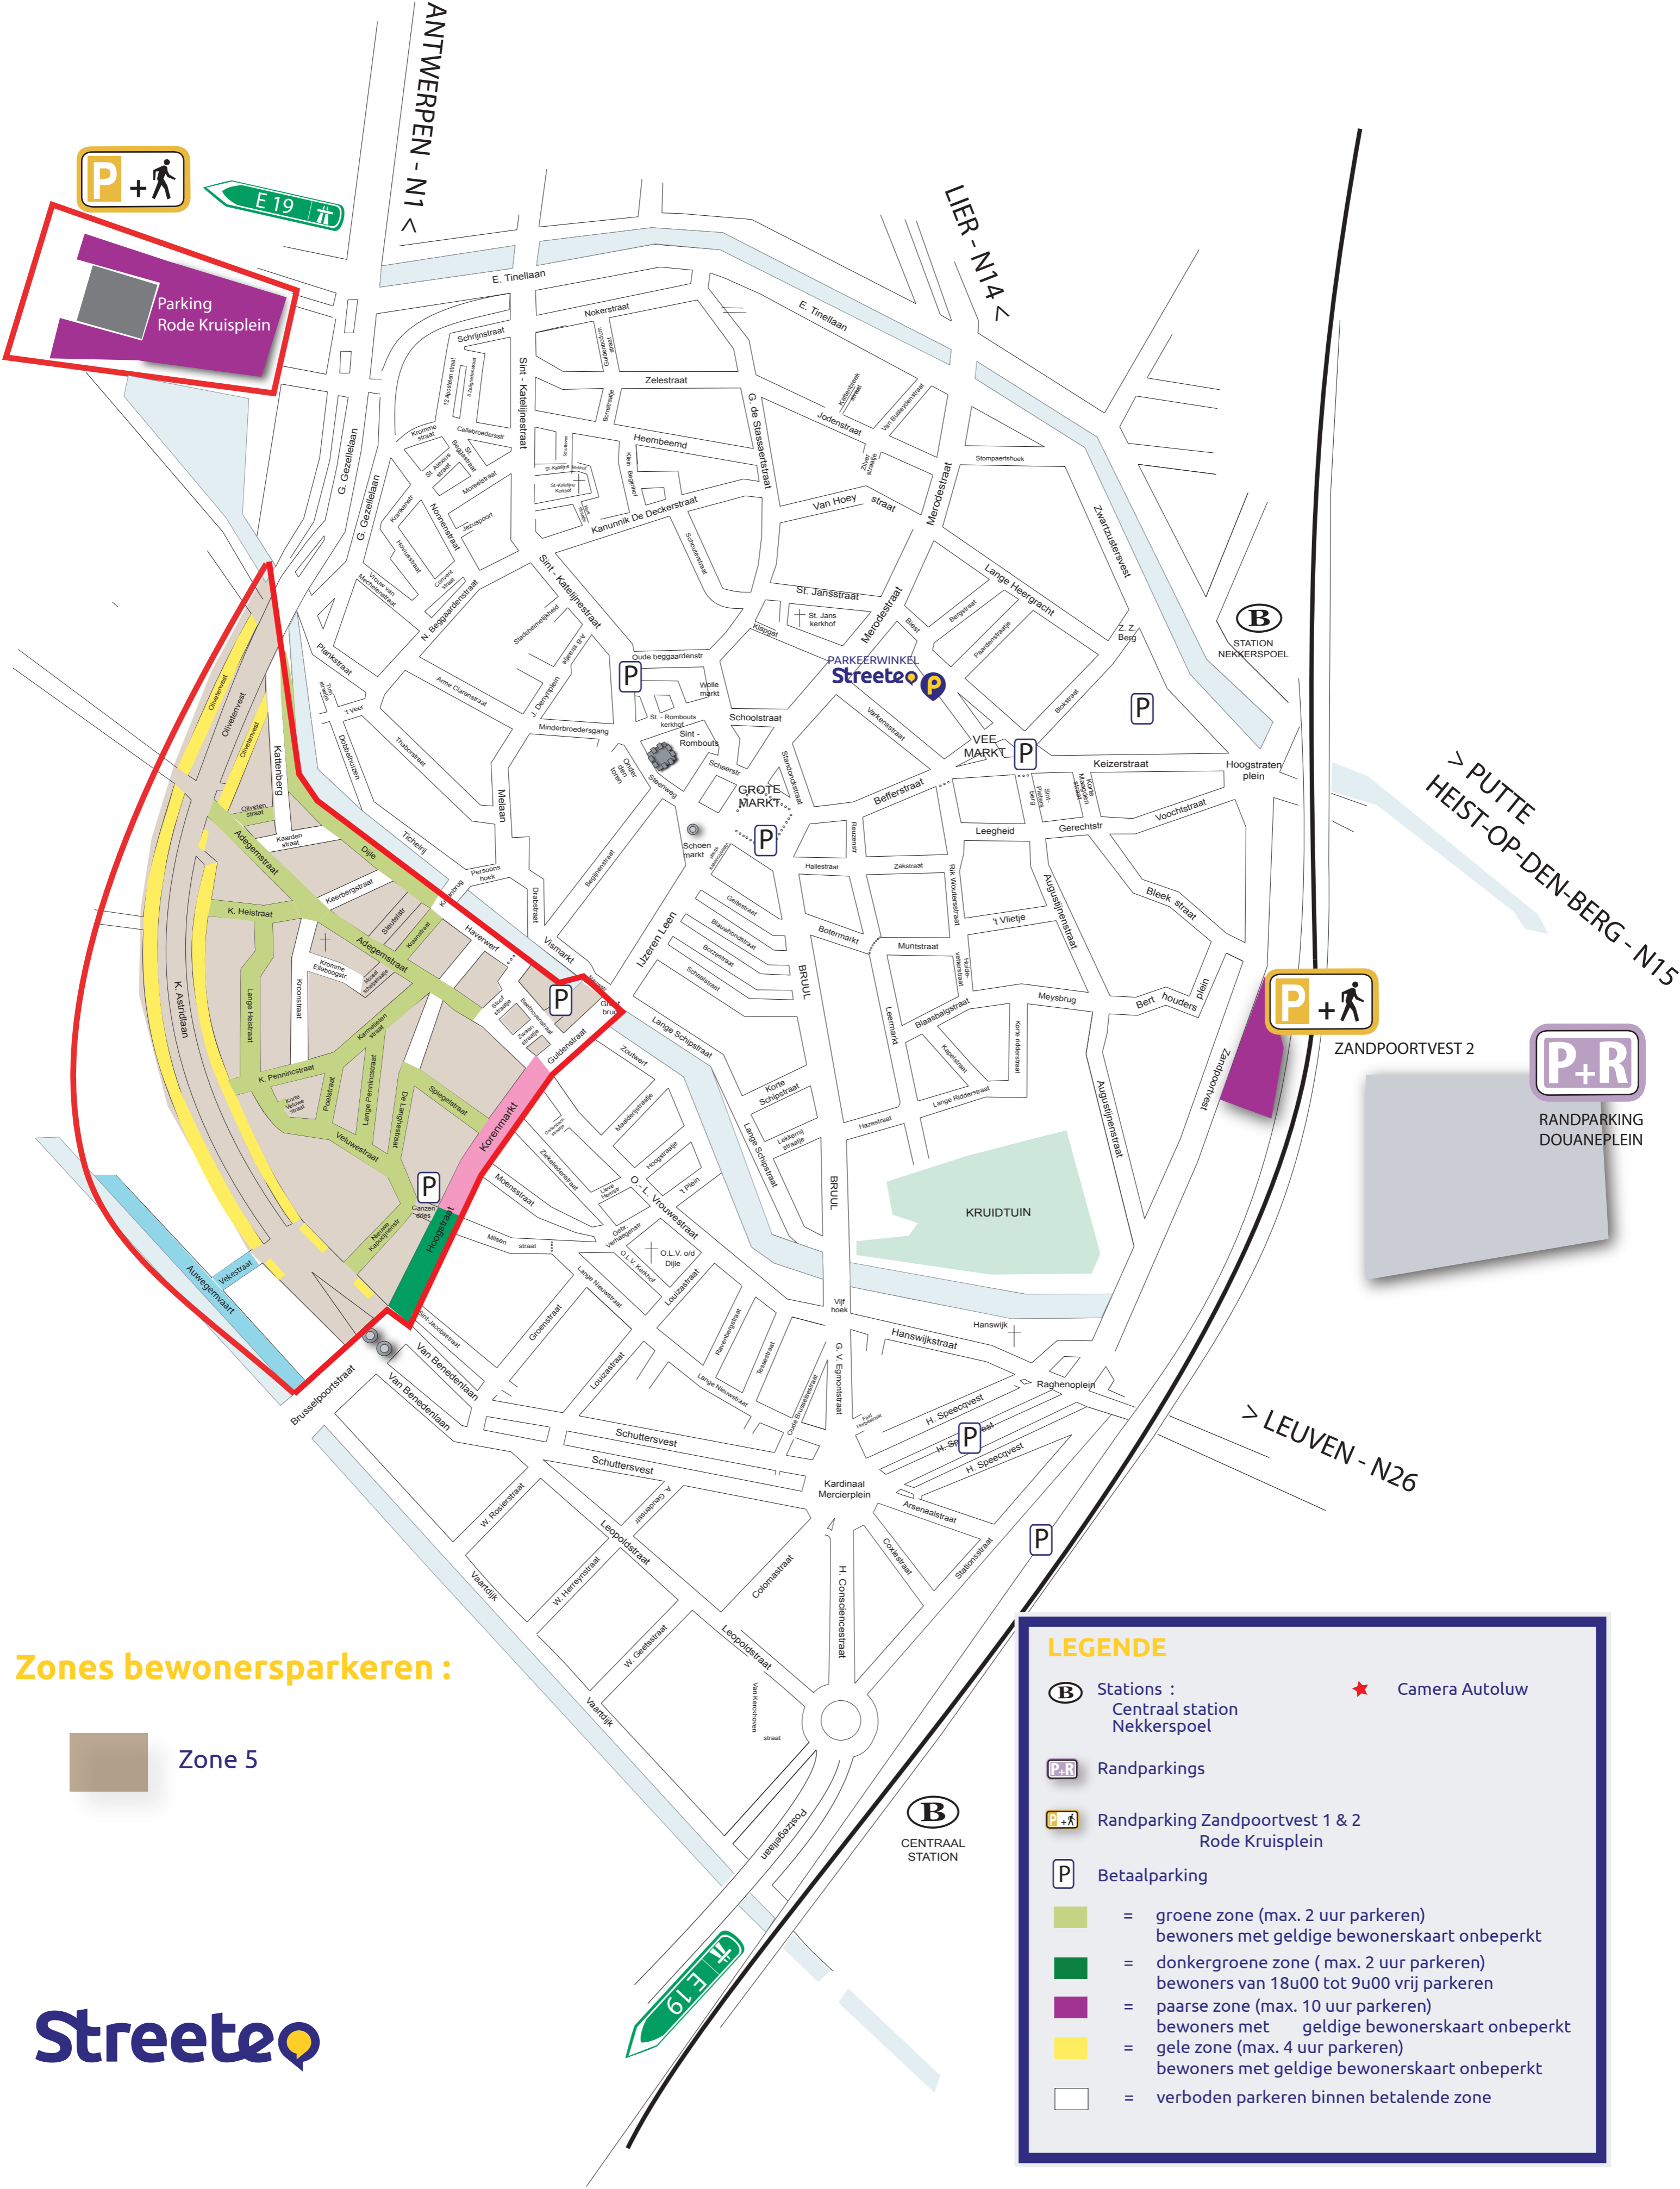

Zones bewonersparkeren :

 Zone 5

LEGENDE

-  Stations :
Centraal station Neekerspoel
-  Randparkings
-  Randparking Zandpoortvest 1 & 2 Rode Kruisplein
-  Betaalparking
-  = groene zone (max. 2 uur parkeren)
bewoners met geldige bewonerskaart onbeperkt
-  = donkergroene zone (max. 2 uur parkeren)
bewoners van 18u00 tot 9u00 vrij parkeren
-  = paarse zone (max. 10 uur parkeren)
bewoners met geldige bewonerskaart onbeperkt
-  = gele zone (max. 4 uur parkeren)
bewoners met geldige bewonerskaart onbeperkt
-  = verboden parkeren binnen betalende zone

 Camera Autoluw